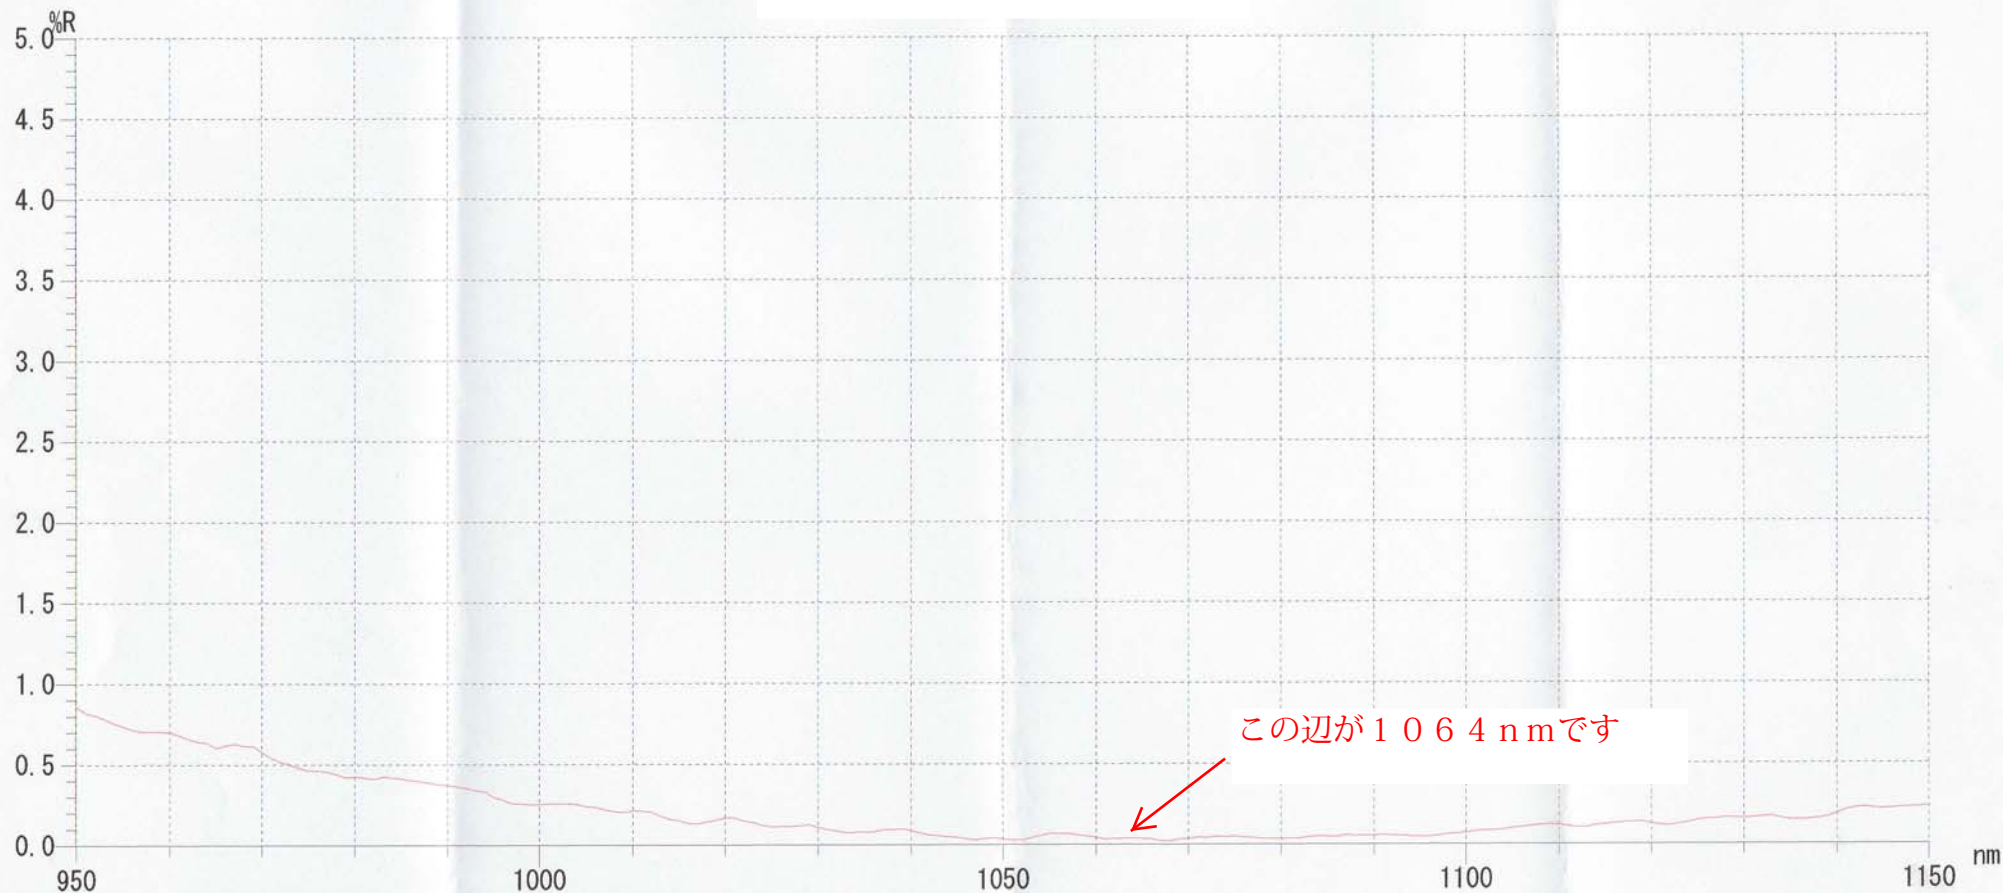

透過率特性

反射率特性

この辺が1064 nmです