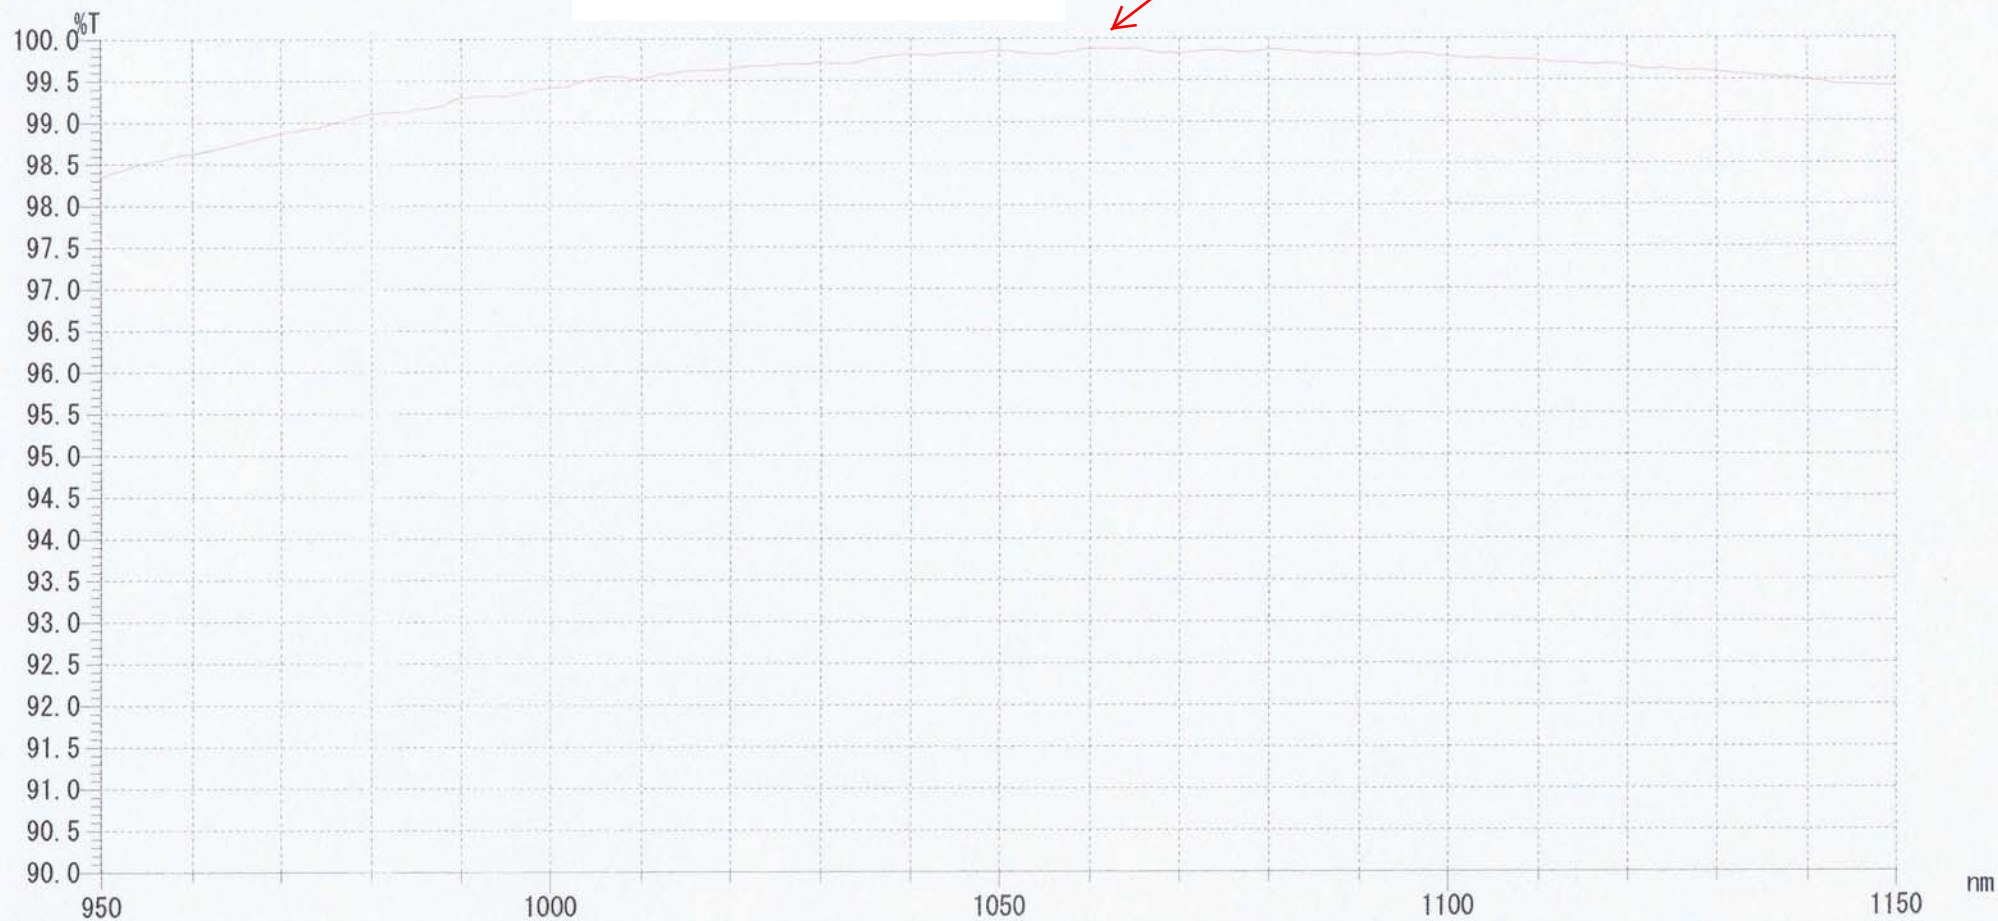

透過率特性

反射率特性

この辺が1064 nmです