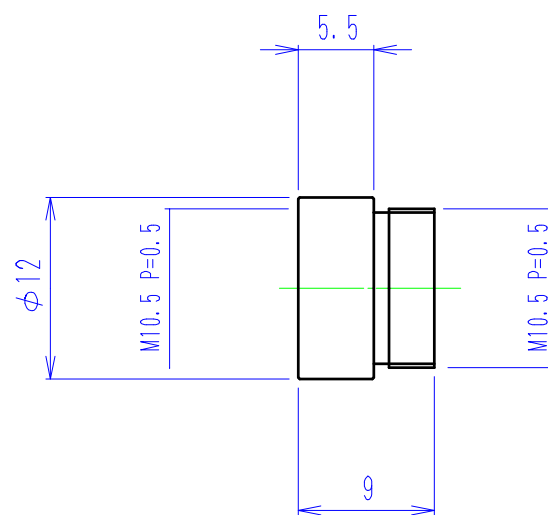

可変絞り

品番 : AS-K12027

単位 : mm

固定絞り

品番 : AS-K12020 D=0.5
: AS-K12021 D=0.75
: AS-K12022 D=1
: AS-K12023 D=2
: AS-K12024 D=3
: AS-K12025 D=4
: AS-K12026 D=5

単位 : mm

製図年月日 : DATE

小型マイクログラカメラ用アクセサリ