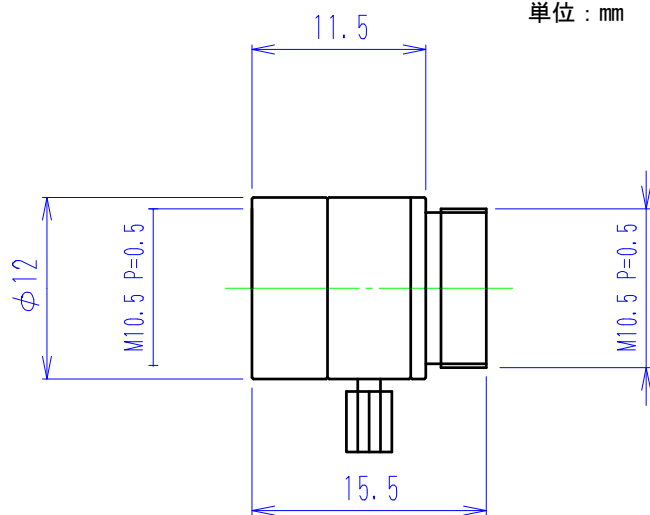

可変絞り

品番 : AS-K12027

単位 : mm

固定絞り

品番 : AS-K12020 D=0.5
: AS-K12021 D=0.75
: AS-K12022 D=1
: AS-K12023 D=2
: AS-K12024 D=3
: AS-K12025 D=4
: AS-K12026 D=5

単位 : mm

製図年月日 : DATE

小型マイクログラカメラ用アクセサリ